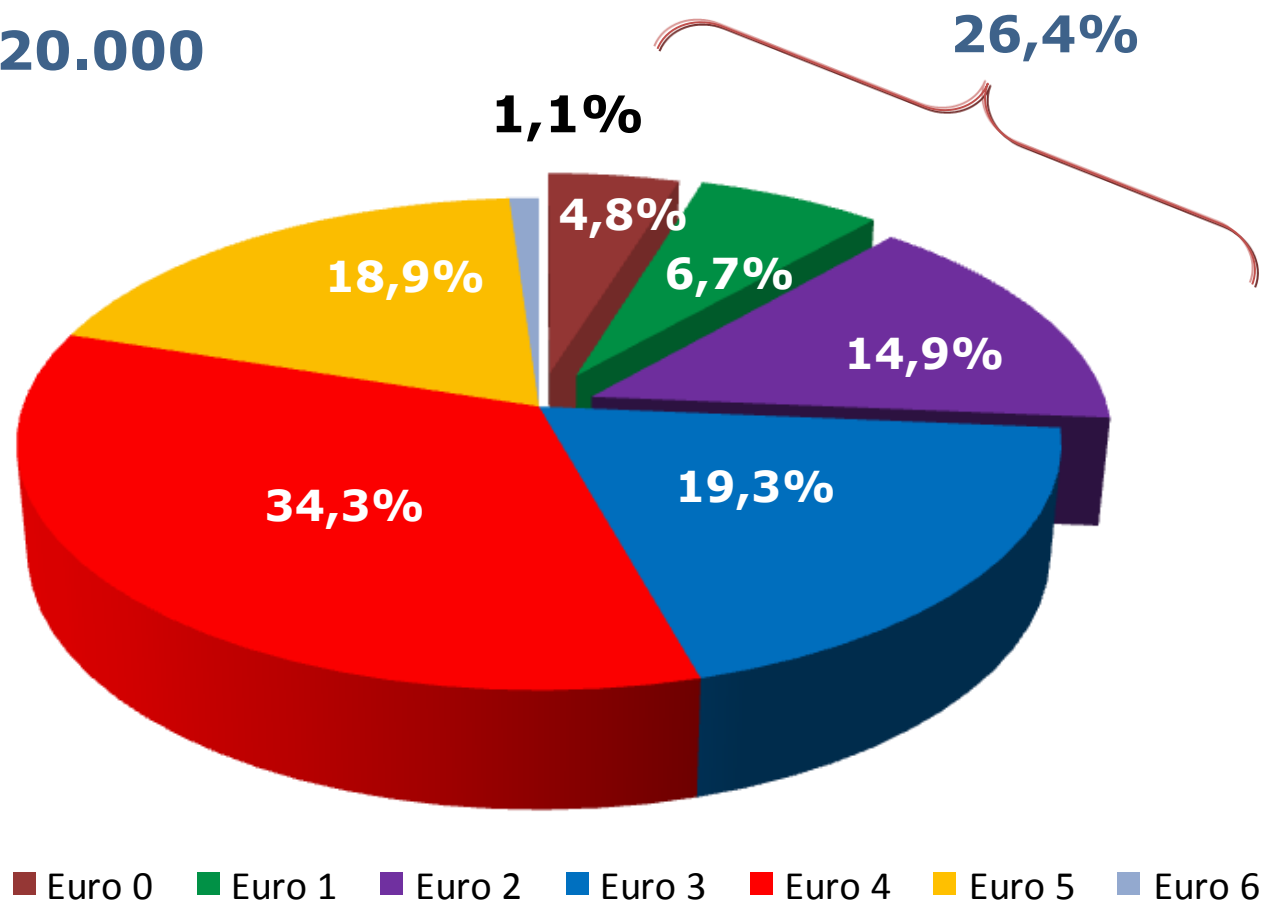

# Parco circolante autovetture al 31.12.2014\*

Totale: 35.420.000

\* stima